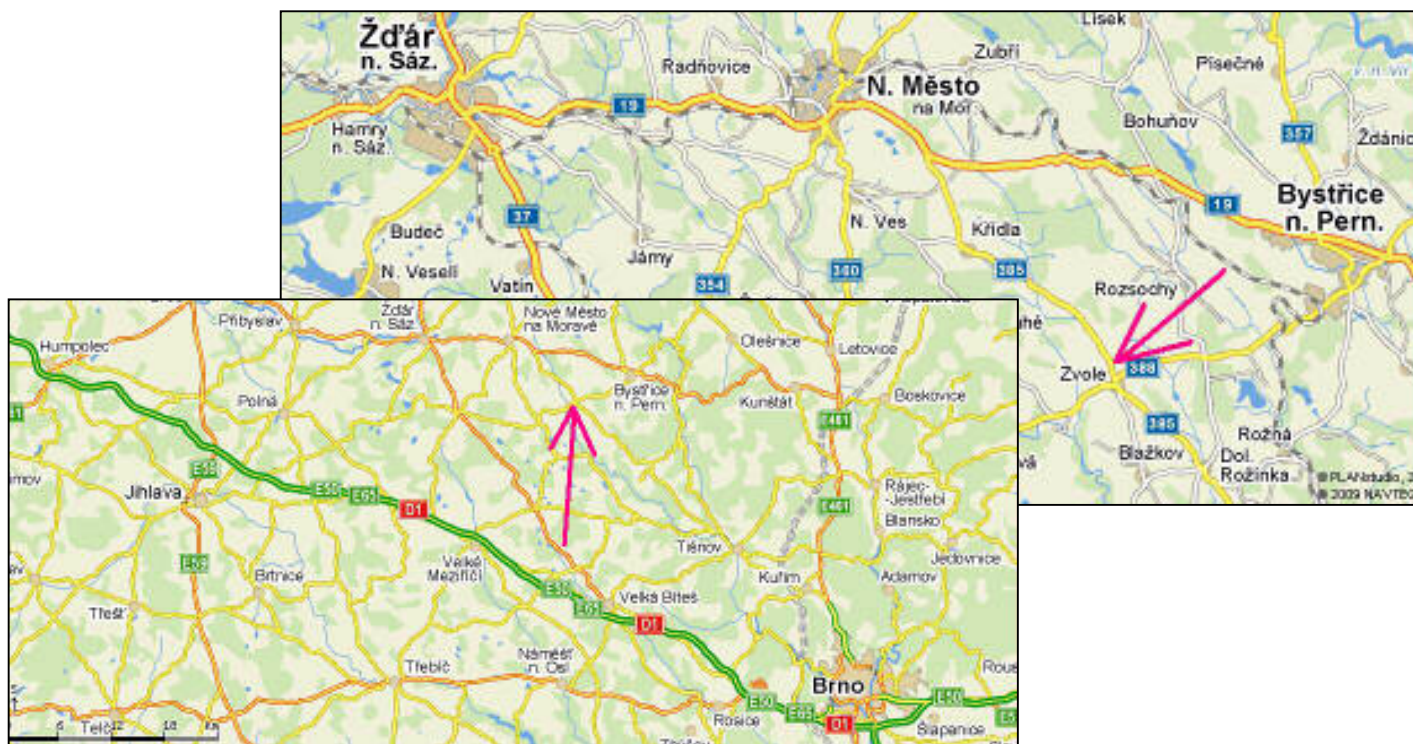

# Časový harmonogram akce.

**Příjezd sborů v pátek 7.května 2010 od 10.00 do 18.00hod.do areálu westernového městečka Šiklův Mlýn u Zvole,viz mapa**

**GPS souřadnice vjezdu do areálu : 49°28'47.621"N, 16°10'20.118"E**