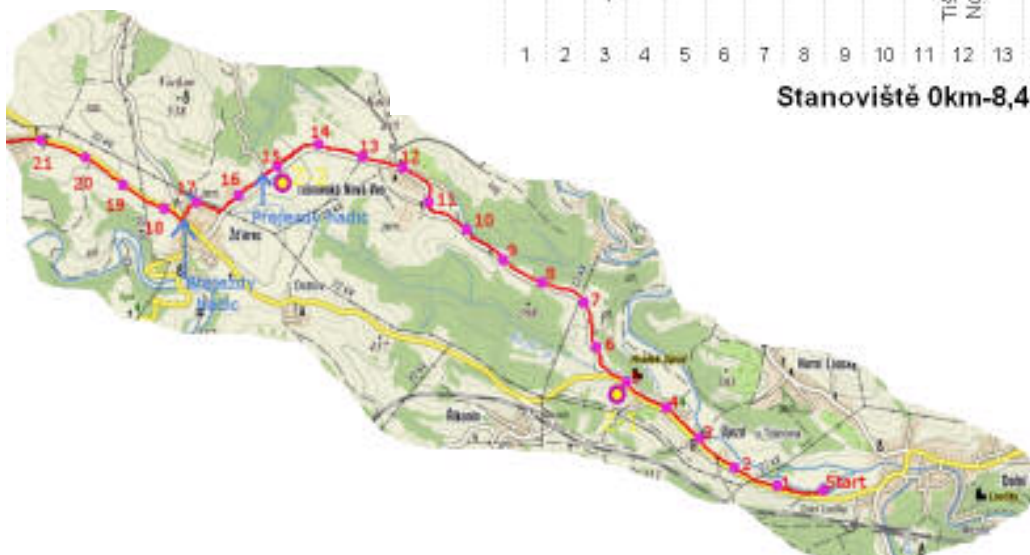

# Trasa rekordu, její výškový profil a členové organizačního výboru.

Profil tratě rekordu

## První úsek tratě

Velitel úseku.. *Miroslav Mateja*

1 úsek

# Šestý úsek tratě

# Sedmý úsek tratě