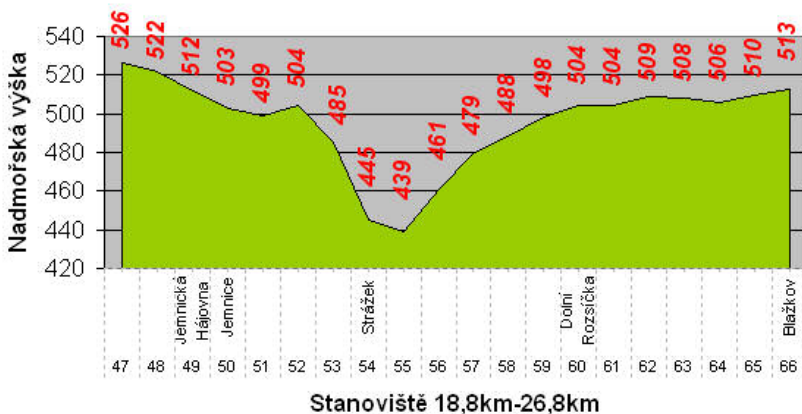

Druhý úsek tratě

Velitel úseku..František Lunda

Třetí úsek tratě

Velitel úseku...Karel Voneš

3 úsek