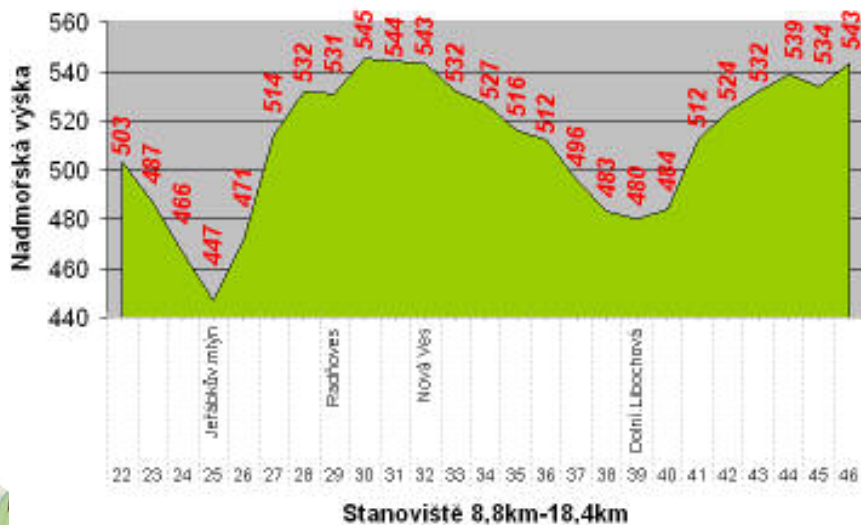

# Trasa rekordu, její výškový profil a členové organizačního výboru.

Profil tratě rekordu

## První úsek tratě

Velitel úseku.. *Miroslav Mateja*

1 úsek

# Druhý úsek tratě

Velitel úseku..František Lunda

2 úsek