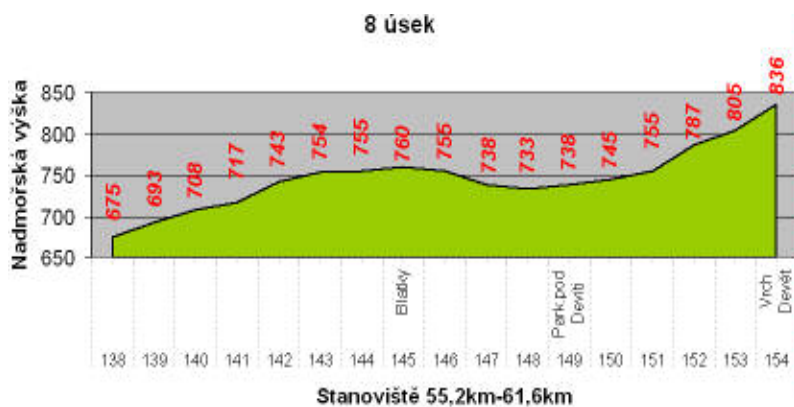

Osmý cílový úsek tratě

Velitel úseku...Harvánek Radek

Ubytování Šiklův mlýn

Vel.-Karel Oulehla
Zást.Vel.-Josef Musil

Členové

Luboš Zeman
Jan Slámečka
Stanislav Chalup
Jiří Ján
Vladimír Čepička
Jiří Klimeš
Jiří Sáblik
Ivo Němec
Karel Pospíchal
Miloš Dospěl