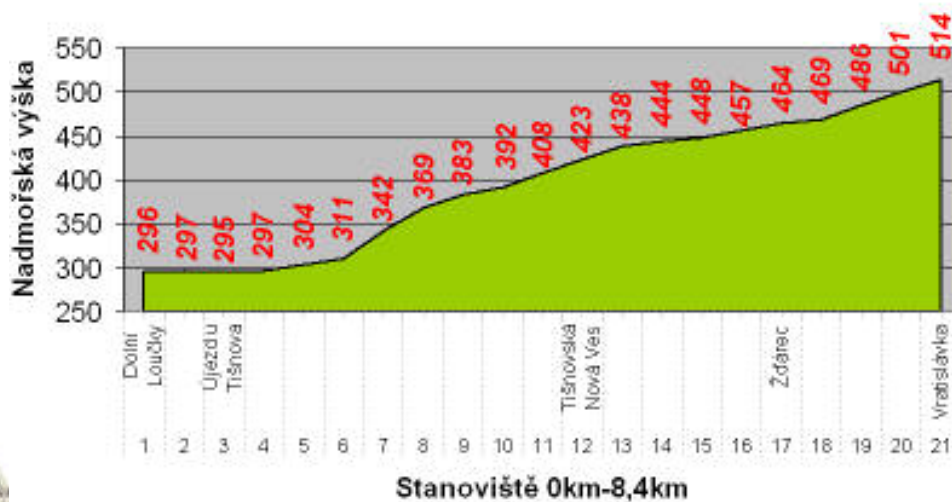

# Trasa rekordu, její výškový profil a členové organizačního výboru.

Profil tratě rekordu

## První úsek tratě

Velitel úseku.. *Miroslav Mateja*

1 úsek

# Druhý úsek tratě

Velitel úseku..František Lunda

2 úsek