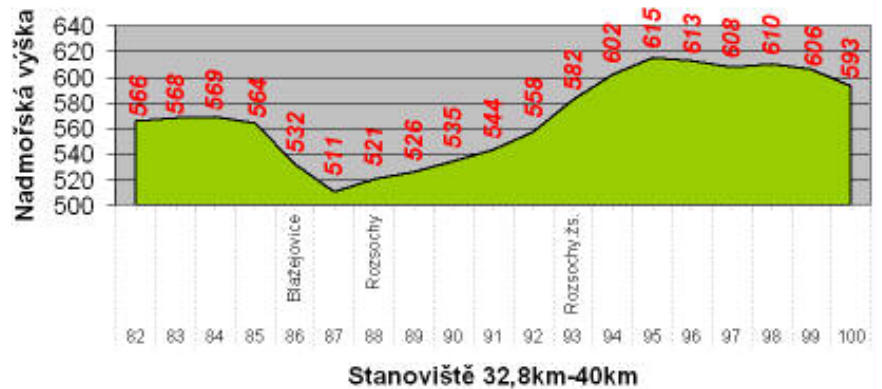

Čtvrtý úsek tratě

Velitel úseku...*Miroslav Štěpánek*

Pátý úsek tratě

Velitel úseku...*Pavel Žilka*

5 úsek