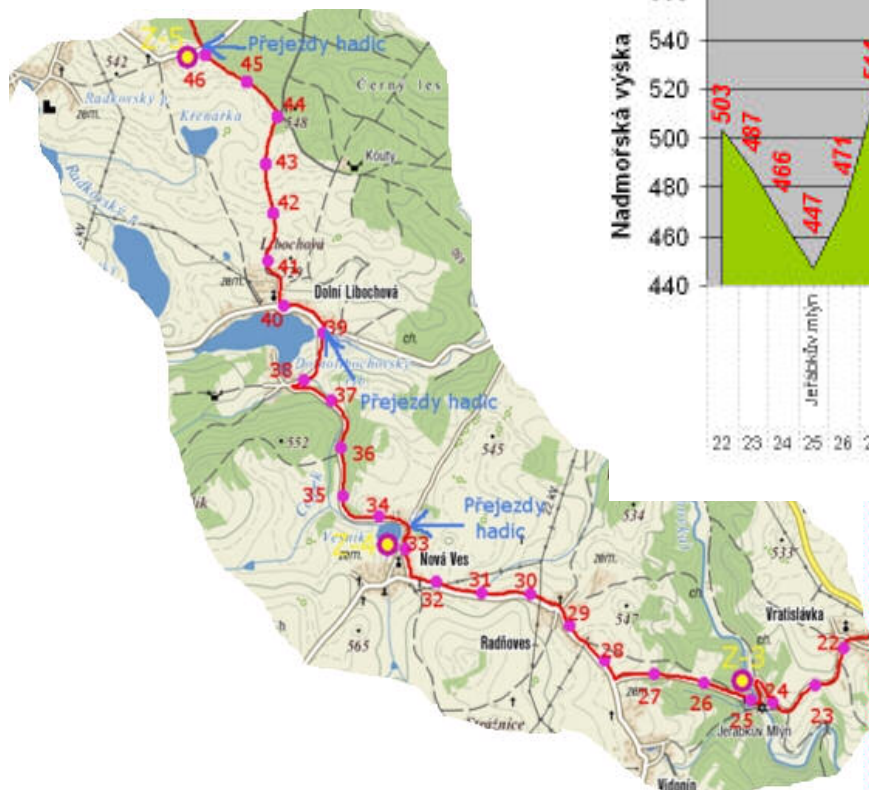

Druhý úsek tratě

Velitel úseku..František Lunda

2 úsek