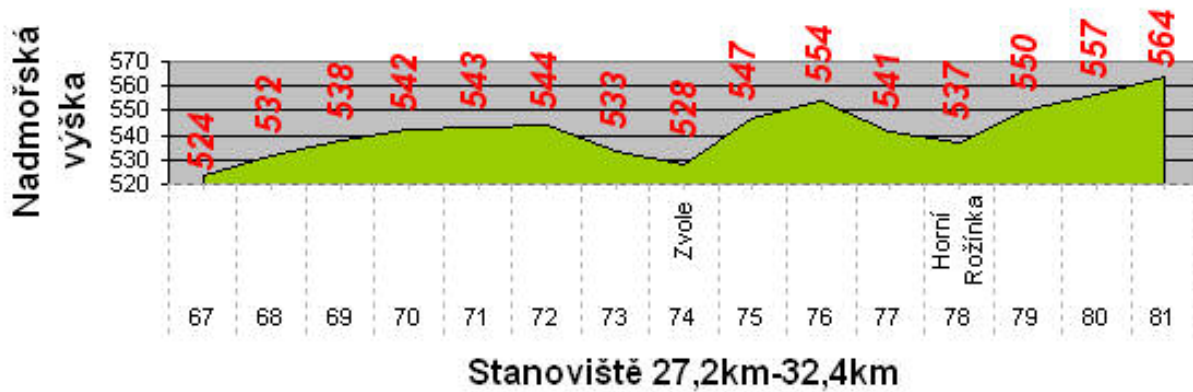

Čtvrtý úsek tratě

Velitel úseku...*Miroslav Štěpánek*

4 úsek

Pátý úsek tratě

Velitel úseku...*Pavel Žilka*